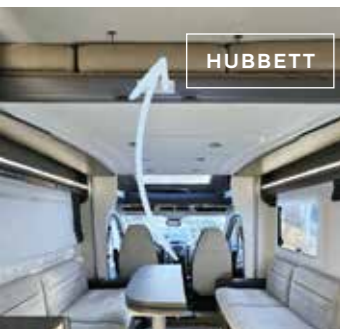

FESTBETT

GROßES THEMA Platzsparen im Wohnmobil

Clevere Verstaumöglichkeiten unterwegs

HUBBETT