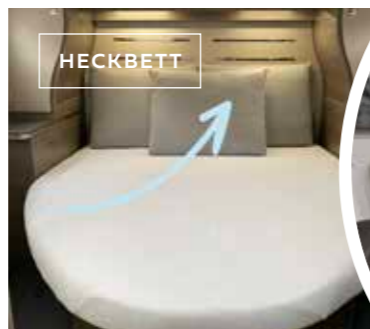

GROßES THEMA Platzsparen im Wohnmobil

Clevere Verstaumöglichkeiten unterwegs

GEHT'S AUCH NOCH KOMPAKTER?

Die HappyLounge kann für kurze Zeit auf ein handliches Transportmaß komprimiert* werden. Sie findet danach **in einer einzigen Tasche** Platz oder ist in drei praktischen Einzelpacks separat und schnell aufgeräumt. Am Reiseziel angekommen, entfaltet sich die HappyLounge in wenigen Sekunden auf die ursprüngliche Größe.

*Der nach der Vakuum-Komprimierung entstandene Crinkle-Look glättet sich nach einiger Zeit (siehe Hinweise in der Produktinformation)

Motor aus...
Sitze rumdrehen...
HappyLounge
auflegen...

Urlaub!

APROPOS GEPÄCK...

Passt das zusammen?

Ein voluminöses, bequemes 3-Sitzer-Sofa, edles modernes Design, hochwertige Materialien, komfortabel und belastbar, schnell und einfach aufgebaut – und dennoch leicht, kompakt und mobil?

JA!

Die HappyLounge bringt gerade einmal das Gewicht eines Getränkekastens auf die Waage und ist dennoch mit bis zu 130 Kg pro Sitzelement belastbar. Während der Fahrt finden die Einzelpolster der HappyLounge beispielsweise auf dem Festbett, Hubbett und auf der Sitzgruppe Platz oder sind in den mitgelieferten Taschen auch schnell im Gepäckraum verstaut.

Einfach genial!

UND DAS ALLES IN

PREMIUM Qualität