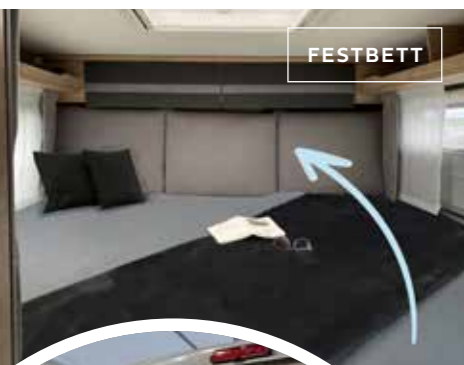

GROßES THEMA Platzsparen im Wohnmobil

Clevere Verstaumöglichkeiten unterwegs

SITZBANK

GEHT'S AUCH NOCH KOMPAKTER?

Die HappyLounge kann für kurze Zeit auf ein handliches Transportmaß komprimiert* werden. Sie findet danach **in einer einzigen Tasche** Platz oder ist in drei praktischen Einzelpacks separat und schnell aufgeräumt. Am Reiseziel angekommen, entfaltet sich die HappyLounge in wenigen Sekunden auf die ursprüngliche Größe.

*Der nach der Vakuum-Komprimierung entstandene Crinkle-Look glättet sich nach einiger Zeit (siehe Hinweise in der Produktinformation)

Motor aus...
Sitze rumdrehen...
HappyLounge
auflegen...

Urlaub!

APROPOS GEPÄCK...

Passt das zusammen?

Ein voluminöses, bequemes 3-Sitzer-Sofa, edles modernes Design, hochwertige Materialien, komfortabel und belastbar, schnell und einfach aufgebaut – und dennoch leicht, kompakt und mobil?

JA!

Die HappyLounge bringt gerade einmal das Gewicht eines Getränkekastens auf die Waage und ist dennoch mit bis zu 130 Kg pro Sitzelement belastbar. Während der Fahrt finden die Einzelpolster der HappyLounge beispielsweise auf dem Festbett, Hubbett und auf der Sitzgruppe Platz oder sind in den mitgelieferten Taschen auch schnell im Gepäckraum verstaut.

Einfach genial!

UND DAS ALLES IN

PREMIUM Qualität