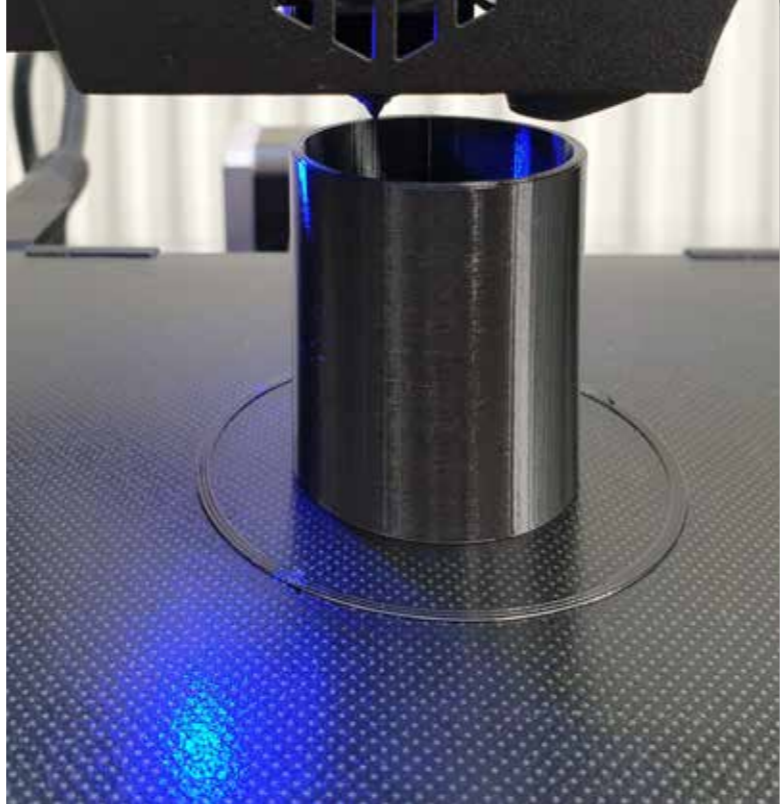

Nachhaltigkeit liegt uns am Herzen

Ihre HappyLounge entsteht in unserem Familienbetrieb in solider Handarbeit und mit Unterstützung unseres süddeutschen Partnerunternehmens – Made in Germany.

Im gesamten Herstellungsprozess wird Nachhaltigkeit dabei großgeschrieben und ist fester Bestandteil unserer Firmenphilosophie. Kurze Transportwege, Umwelt- und Ressourcenschonung gehören zu unserem Nachhaltigkeitskonzept wie auch der Einsatz von Recyclingmaterialien sowie der komplette Verzicht auf Plastik bei der Versandverpackung. Mit hohem Anspruch an Materialqualität, Herkunft und Umweltaspekte setzen wir dabei auf die Zusammenarbeit mit Zulieferbetrieben, die vorwiegend in unserer Region ansässig sind und zum Großteil auch am eigenen Produktionsstandort fertigen.

EINFACH CLEVER DURCHDACHTES Gesamtkonzept

Mit Leidenschaft und Liebe zum Detail von der Idee zur Lösung, die begeistert!

Die Idee, den vorhandenen Raum im Fahrzeugcockpit aufzuwerten und als großzügige Lounge zu nutzen, haben wir mit der Entwicklung, Herstellung und Markteinführung der HappyLounge im Sommer 2022 in die Tat umgesetzt. In unserer Polstermanufaktur entstand ein innovatives und einzigartiges Möbelstück für Wohnmobile, das so manches Camperherz höherschlagen lässt. Das Gesamtkonzept ist dabei bis ins kleinste Detail durchdacht und hat sich in mehrjähriger Entwicklungs- und Testphase zuverlässig bewährt. **Von Campern für Camper!**

Das Innenleben der HappyLounge hat es dabei wahrlich in sich!